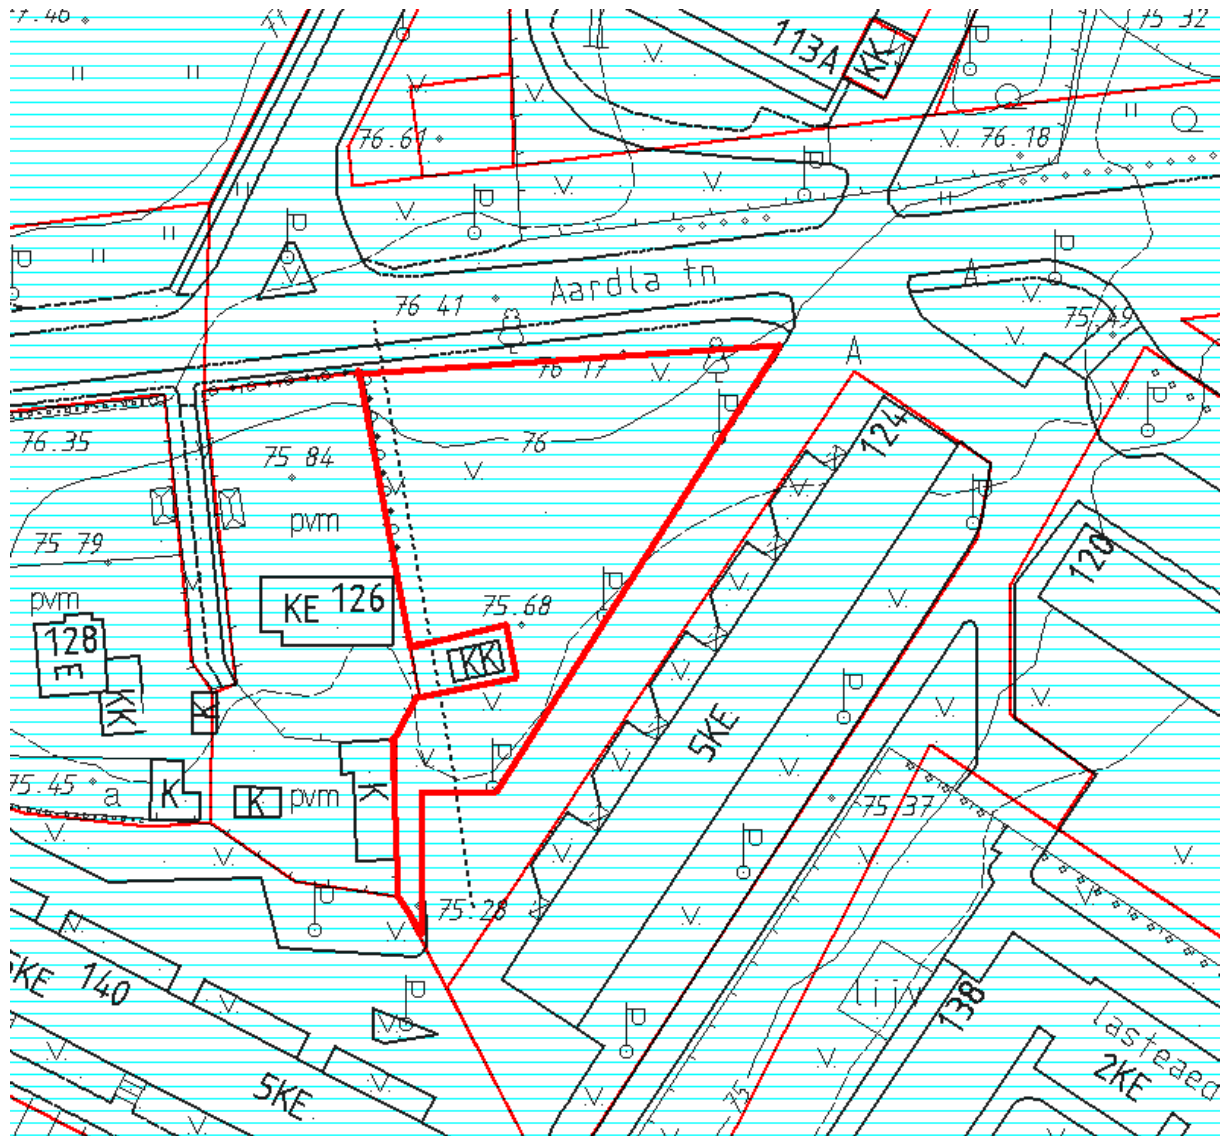

# MUNITSIPAALOMANDISSE TAOTLETAVA MAA

Aardla tn 126a  
ASENDIPLAAN  
M 1:2000

— munitsipaalomandisse taotletava maa-ala piir  
Koostas: Kristiina Krasilnikova